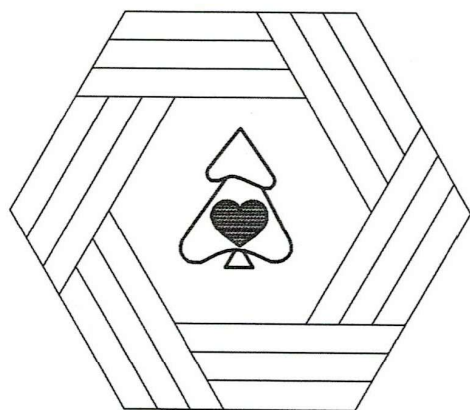

JULETRÆ på mugrug 2022

Skær bundstoffet til efter skabelonen efter applikationen.
Skær 3,5 cm brede strimler og sy dem omkring motivet som vist.
Montér med bagsidestof og mellemføer som vanligt.