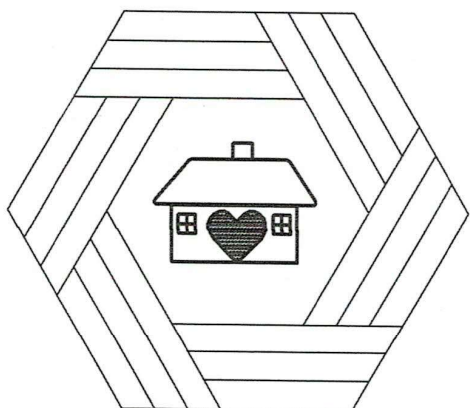

JULEHUS på mugrug 2022

Skær bundstoffet til efter skabelonen efter applikationen.
Skær 3,5 cm brede strimler og sy dem omkring motivet som vist.
Montér med bagsidestof og mellemfoer som vanligt.

Skabelon til bundstof inkl. 7,5 mm sømrum